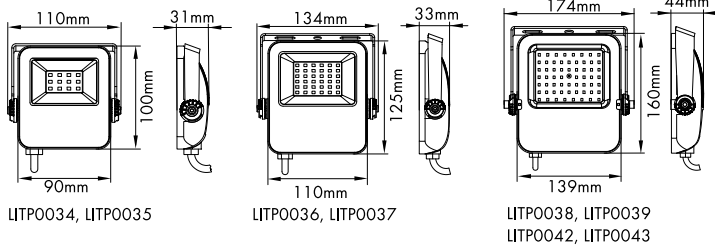

Flutlichtstrahler Serie CAPRI LED BASIC

LITP0040

LITP0044

Schrack-Info

- Gehäuse: Aluminiumdruckguss
- Abdeckung: Flachglasscheibe (aus thermisch gehärtetem Glas)
- Farbe: schwarz
- Optik: Linsen für asymmetrische Version
- Lichtverteilung: symmetrisch und asymmetrisch
- Dimmbar: Nein
- Lebensdauer (L70B50): 50,000 h
- Dauerbetrieb 230VAC, sowie für mehrstündigen Betrieb (bis zu 10h) 170-300VDC geeignet
- Umgebungstemperatur: -35°C - +40°C
- Inklusive Verbindungsbox IP68 mit Anschlussblock 1,5 - 8mm
- Montage: Boden, und Wandanbau mit einstellbarer Halterung
- Einsatzbereich: Industrieobjekten, Lagerhallen, Parkplätze, Fassaden

42

Mobil Code

 Flutlichtstrahler Serie CAPRI LED BASIC

BEZEICHNUNG	LXBXH MM	VERFÜGBAR	STORE	BEST. NR.	PREG	UVP
Capri LED Basic 10W 1200lm 4000K symmetrisch IP65 schwarz	103x110x31			LITP0034	7230	25,20
Capri LED Basic 10W 1200lm 3000K symmetrisch IP65 schwarz	103x110x31			LITP0035	7230	25,20
Capri LED Basic 30W 3600lm 4000K symmetrisch IP65 schwarz	133x135x34			LITP0036	7230	49,35
Capri LED Basic 30W 3600lm 3000K symmetrisch IP65 schwarz	133x135x34			LITP0037	7230	49,35
Capri LED Basic 50W 6000lm 4000K symmetrisch IP65 schwarz	170x174x44			LITP0038	7230	67,52
Capri LED Basic 50W 6000lm 3000K symmetrisch IP65 schwarz	170x174x44			LITP0039	7230	67,52
Capri LED Basic 100W 12000lm 4000K symmetrisch IP65 schwarz	315x272x60			LITP0040	7230	164,00
Capri LED Basic 200W 24000lm 4000K symmetrisch IP65 schwarz	408x247x60			LITP0041	7230	301,50
Capri LED Basic 50W 6000lm 3000K asymmetrisch IP65 schwarz	170x174x44			LITP0042	7230	72,98
Capri LED Basic 50W 6000lm 4000K asymmetrisch IP65 schwarz	170x174x44			LITP0043	7230	72,98
Capri LED Basic 100W 11000lm 4000K asymmetrisch IP65 schwarz	315x272x60			LITP0044	7230	174,80
Capri LED Basic 200W 22000lm 4000K asymmetrisch IP65 schwarz	408x247x60			LITP0045	7230	312,30