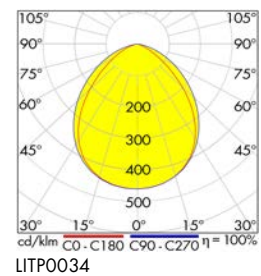

Flutlichtstrahler Serie CAPRI LED BASIC

LITP0040

LITP0044

Schrack-Info

- Gehäuse: Aluminiumdruckguss
- Abdeckung: Flachglasscheibe (aus thermisch gehärtetem Glas)
- Farbe: schwarz
- Optik: Linsen für asymmetrische Version
- Lichtverteilung: symmetrisch und asymmetrisch
- Dimmbar: Nein
- Lebensdauer (L70B50): 50,000 h
- Dauerbetrieb 230VAC, sowie für mehrstündigen Betrieb (bis zu 10h) 170-300VDC geeignet
- Umgebungstemperatur: -35°C - +40°C
- Inklusive Verbindungsbox IP68 mit Anschlussblock 1,5 - 8mm
- Montage: Boden, und Wandanbau mit einstellbarer Halterung
- Einsatzbereich: Industrieobjekten, Lagerhallen, Parkplätze, Fassaden

42

Mobil Code

 Flutlichtstrahler Serie CAPRI LED BASIC

BEZEICHNUNG	LXBXH MM	VERFÜGBAR	STORE	BEST. NR.	PREG	UVP
Capri LED Basic 10W 1200lm 4000K symmetrisch IP65 schwarz	103x110x31			LITP0034	7230	25,20
Capri LED Basic 10W 1200lm 3000K symmetrisch IP65 schwarz	103x110x31			LITP0035	7230	25,20
Capri LED Basic 30W 3600lm 4000K symmetrisch IP65 schwarz	133x135x34			LITP0036	7230	49,35
Capri LED Basic 30W 3600lm 3000K symmetrisch IP65 schwarz	133x135x34			LITP0037	7230	49,35
Capri LED Basic 50W 6000lm 4000K symmetrisch IP65 schwarz	170x174x44			LITP0038	7230	67,52
Capri LED Basic 50W 6000lm 3000K symmetrisch IP65 schwarz	170x174x44			LITP0039	7230	67,52
Capri LED Basic 100W 12000lm 4000K symmetrisch IP65 schwarz	315x272x60			LITP0040	7230	164,00
Capri LED Basic 200W 24000lm 4000K symmetrisch IP65 schwarz	408x247x60			LITP0041	7230	301,50
Capri LED Basic 50W 6000lm 3000K asymmetrisch IP65 schwarz	170x174x44			LITP0042	7230	72,98
Capri LED Basic 50W 6000lm 4000K asymmetrisch IP65 schwarz	170x174x44			LITP0043	7230	72,98
Capri LED Basic 100W 11000lm 4000K asymmetrisch IP65 schwarz	315x272x60			LITP0044	7230	174,80
Capri LED Basic 200W 22000lm 4000K asymmetrisch IP65 schwarz	408x247x60			LITP0045	7230	312,30