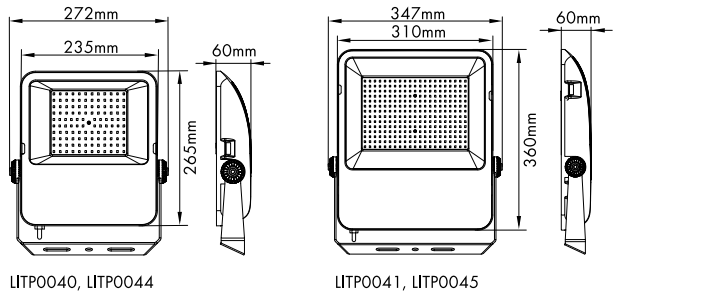

Flutlichtstrahler Serie CAPRI LED BASIC

LITP0040

LITP0044

Schrack-Info

- Gehäuse: Aluminiumdruckguss
- Abdeckung: Flachglasscheibe (aus thermisch gehärtetem Glas)
- Farbe: schwarz
- Optik: Linsen für asymmetrische Version
- Lichtverteilung: symmetrisch und asymmetrisch
- Dimmbar: Nein
- Lebensdauer (L70B50): 50,000 h
- Dauerbetrieb 230VAC, sowie für mehrstündigen Betrieb (bis zu 10h) 170-300VDC geeignet
- Umgebungstemperatur: -35°C - +40°C
- Inklusive Verbindungsbox IP68 mit Anschlussblock 1,5 - 8mm
- Montage: Boden, und Wandanbau mit einstellbarer Halterung
- Einsatzbereich: Industrieobjekten, Lagerhallen, Parkplätze, Fassaden

42

Mobil Code

 Flutlichtstrahler Serie CAPRI LED BASIC

BEZEICHNUNG	LXBXH MM	VERFÜGBAR	STORE	BEST. NR.	PREG	UVP
Capri LED Basic 10W 1200lm 4000K symmetrisch IP65 schwarz	103x110x31			LITP0034	7230	25,20
Capri LED Basic 10W 1200lm 3000K symmetrisch IP65 schwarz	103x110x31			LITP0035	7230	25,20
Capri LED Basic 30W 3600lm 4000K symmetrisch IP65 schwarz	133x135x34			LITP0036	7230	49,35
Capri LED Basic 30W 3600lm 3000K symmetrisch IP65 schwarz	133x135x34			LITP0037	7230	49,35
Capri LED Basic 50W 6000lm 4000K symmetrisch IP65 schwarz	170x174x44			LITP0038	7230	67,52
Capri LED Basic 50W 6000lm 3000K symmetrisch IP65 schwarz	170x174x44			LITP0039	7230	67,52
Capri LED Basic 100W 12000lm 4000K symmetrisch IP65 schwarz	315x272x60			LITP0040	7230	164,00
Capri LED Basic 200W 24000lm 4000K symmetrisch IP65 schwarz	408x247x60			LITP0041	7230	301,50
Capri LED Basic 50W 6000lm 3000K asymmetrisch IP65 schwarz	170x174x44			LITP0042	7230	72,98
Capri LED Basic 50W 6000lm 4000K asymmetrisch IP65 schwarz	170x174x44			LITP0043	7230	72,98
Capri LED Basic 100W 11000lm 4000K asymmetrisch IP65 schwarz	315x272x60			LITP0044	7230	174,80
Capri LED Basic 200W 22000lm 4000K asymmetrisch IP65 schwarz	408x247x60			LITP0045	7230	312,30