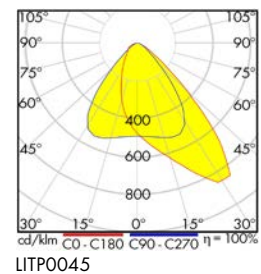

Flutlichtstrahler Serie CAPRI LED BASIC

LITP0040

LITP0044

Schrack-Info

- Gehäuse: Aluminiumdruckguss
- Abdeckung: Flachglasscheibe (aus thermisch gehärtetem Glas)
- Farbe: schwarz
- Optik: Linsen für asymmetrische Version
- Lichtverteilung: symmetrisch und asymmetrisch
- Dimmbar: Nein
- Lebensdauer (L70B50): 50,000 h
- Dauerbetrieb 230VAC, sowie für mehrstündigen Betrieb (bis zu 10h) 170-300VDC geeignet
- Umgebungstemperatur: -35°C - +40°C
- Inklusive Verbindungsbox IP68 mit Anschlussblock 1,5 - 8mm
- Montage: Boden, und Wandanbau mit einstellbarer Halterung
- Einsatzbereich: Industrieobjekten, Lagerhallen, Parkplätze, Fassaden

42

Mobil Code

 Flutlichtstrahler Serie CAPRI LED BASIC

BEZEICHNUNG	LXBXH MM	VERFÜGBAR	STORE	BEST. NR.	PREG	UVP
Capri LED Basic 10W 1200lm 4000K symmetrisch IP65 schwarz	103x110x31			LITP0034	7230	25,20
Capri LED Basic 10W 1200lm 3000K symmetrisch IP65 schwarz	103x110x31			LITP0035	7230	25,20
Capri LED Basic 30W 3600lm 4000K symmetrisch IP65 schwarz	133x135x34			LITP0036	7230	49,35
Capri LED Basic 30W 3600lm 3000K symmetrisch IP65 schwarz	133x135x34			LITP0037	7230	49,35
Capri LED Basic 50W 6000lm 4000K symmetrisch IP65 schwarz	170x174x44			LITP0038	7230	67,52
Capri LED Basic 50W 6000lm 3000K symmetrisch IP65 schwarz	170x174x44			LITP0039	7230	67,52
Capri LED Basic 100W 12000lm 4000K symmetrisch IP65 schwarz	315x272x60			LITP0040	7230	164,00
Capri LED Basic 200W 24000lm 4000K symmetrisch IP65 schwarz	408x247x60			LITP0041	7230	301,50
Capri LED Basic 50W 6000lm 3000K asymmetrisch IP65 schwarz	170x174x44			LITP0042	7230	72,98
Capri LED Basic 50W 6000lm 4000K asymmetrisch IP65 schwarz	170x174x44			LITP0043	7230	72,98
Capri LED Basic 100W 11000lm 4000K asymmetrisch IP65 schwarz	315x272x60			LITP0044	7230	174,80
Capri LED Basic 200W 22000lm 4000K asymmetrisch IP65 schwarz	408x247x60			LITP0045	7230	312,30